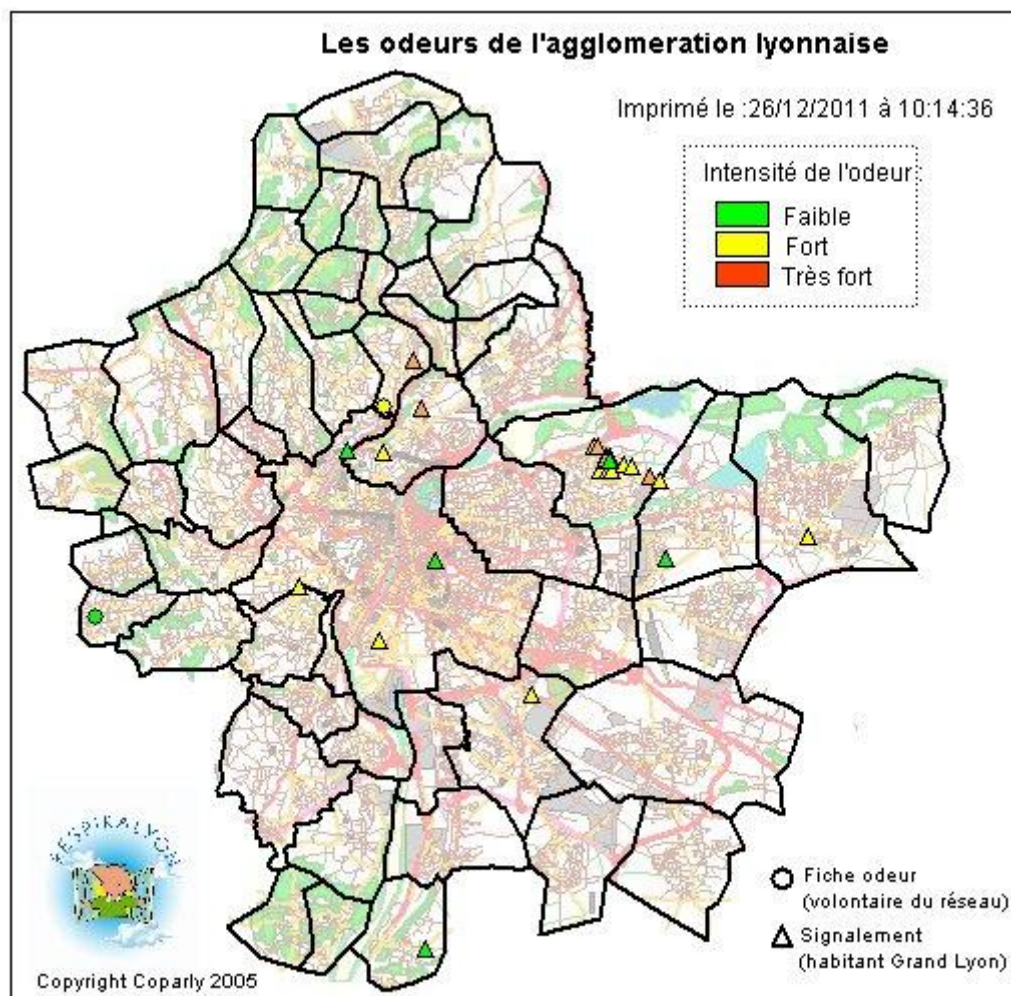

CARTES ODEURS SUR LE GRAND LYON

CARTE ODEURS AOUT 2011

34 formulaires de signalements d'odeurs enregistrés par 22 personnes différentes.

9 fiches odeurs ouvertes par 1 volontaire du réseau.

CARTE ODEURS SEPTEMBRE 2011

107 formulaires de signalements d'odeurs enregistrés par 61 personnes différentes.

18 fiches odeurs ouvertes par 1 volontaire du réseau.

A signaler :

39 signalements enregistrés sur la commune de Vaulx-en-Velin soit 40% des odeurs du Grand Lyon.

CARTE ODEURS OCTOBRE 2011

86 formulaires de signalements d'odeurs enregistrés par 46 personnes différentes.

35 fiches odeurs ouvertes par 2 volontaires du réseau.

A signaler :

26 signalements enregistrés sur la commune de Vaulx-en-Velin soit 30% des odeurs du Grand Lyon.

CARTE ODEURS NOVEMBRE 2011

53 formulaires de signalements d'odeurs enregistrés par 22 personnes différentes.

20 fiches odeurs ouvertes par 2 volontaires du réseau.

A signaler :

29 signalements enregistrés sur la commune de Vaulx-en-Velin soit 55 % des odeurs du Grand Lyon.