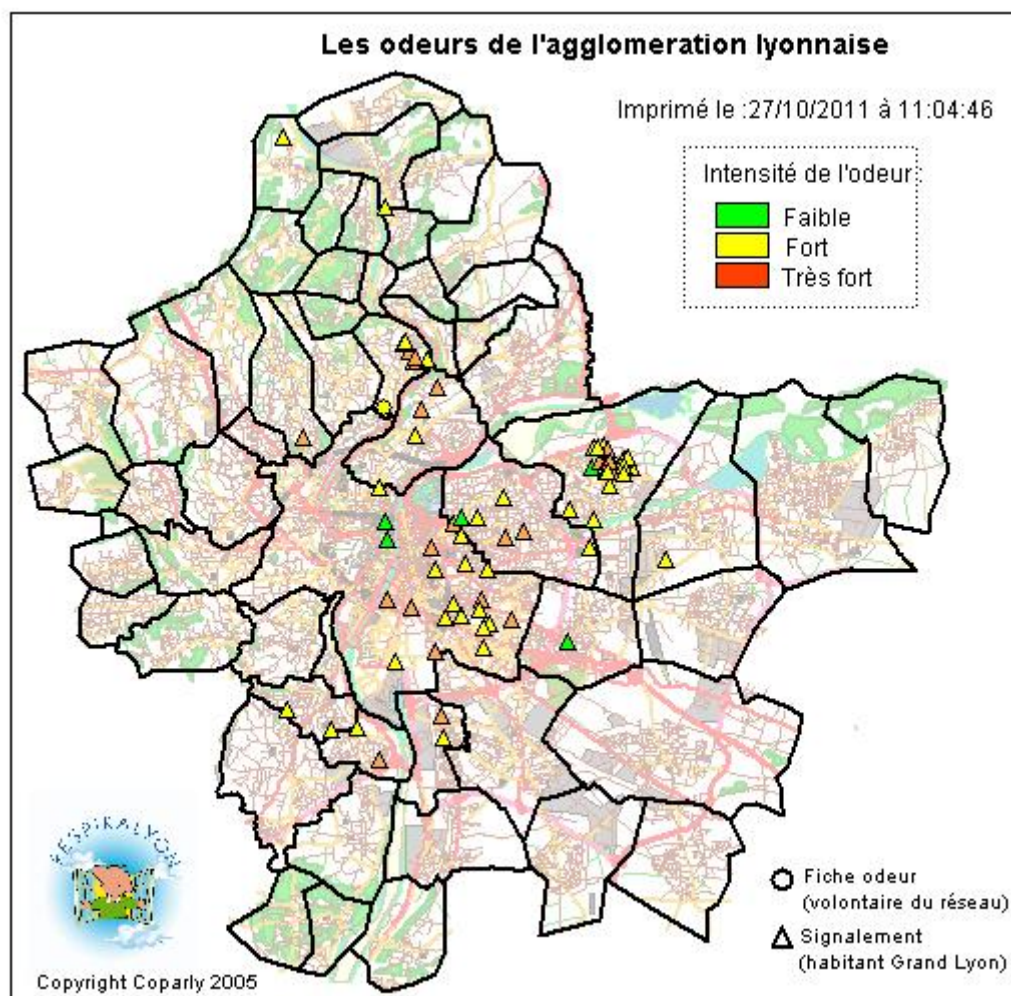

CARTES ODEURS SUR LE GRAND LYON

CARTE ODEURS AOUT 2011

34 formulaires de signalements d'odeurs enregistrés par 22 personnes différentes.

9 fiches odeurs ouvertes par 1 volontaire du réseau.

CARTE ODEURS SEPTEMBRE 2011

107 formulaires de signalements d'odeurs enregistrés par 61 personnes différentes.

18 fiches odeurs ouvertes par 1 volontaire du réseau.

A signaler :

39 signalements enregistrés sur la commune de Vaulx-en-Velin soit 40% des odeurs du Grand Lyon.

CARTE ODEURS OCTOBRE 2011

86 formulaires de signalements d'odeurs enregistrés par 46 personnes différentes.

35 fiches odeurs ouvertes par 2 volontaires du réseau.

A signaler :

26 signalements enregistrés sur la commune de Vaulx-en-Velin soit 30% des odeurs du Grand Lyon.

CARTE ODEURS NOVEMBRE 2011

53 formulaires de signalements d'odeurs enregistrés par 22 personnes différentes.

20 fiches odeurs ouvertes par 2 volontaires du réseau.

A signaler :

29 signalements enregistrés sur la commune de Vaulx-en-Velin soit 55 % des odeurs du Grand Lyon.