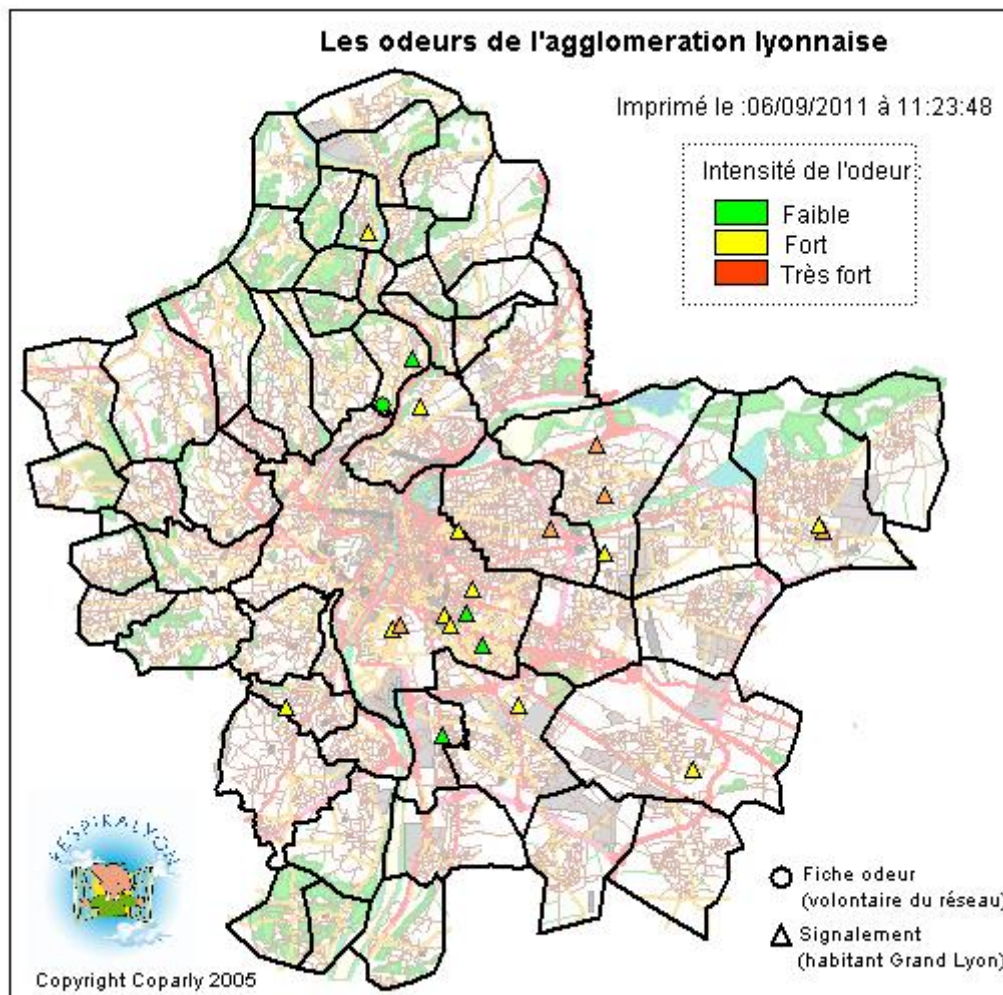

CARTES ODEURS SUR LE GRAND LYON

CARTE ODEURS AOUT 2011

34 formulaires de signalements d'odeurs enregistrés par 22 personnes différentes.

9 fiches odeurs ouvertes par 1 volontaire du réseau.

CARTE ODEURS SEPTEMBRE 2011

107 formulaires de signalements d'odeurs enregistrés par 61 personnes différentes.

18 fiches odeurs ouvertes par 1 volontaire du réseau.

A signaler :

39 signalements enregistrés sur la commune de Vaulx-en-Velin soit 40% des odeurs du Grand Lyon.

CARTE ODEURS OCTOBRE 2011

86 formulaires de signalements d'odeurs enregistrés par 46 personnes différentes.

35 fiches odeurs ouvertes par 2 volontaires du réseau.

A signaler :

26 signalements enregistrés sur la commune de Vaulx-en-Velin soit 30% des odeurs du Grand Lyon.

CARTE ODEURS NOVEMBRE 2011

53 formulaires de signalements d'odeurs enregistrés par 22 personnes différentes.

20 fiches odeurs ouvertes par 2 volontaires du réseau.

A signaler :

29 signalements enregistrés sur la commune de Vaulx-en-Velin soit 55 % des odeurs du Grand Lyon.