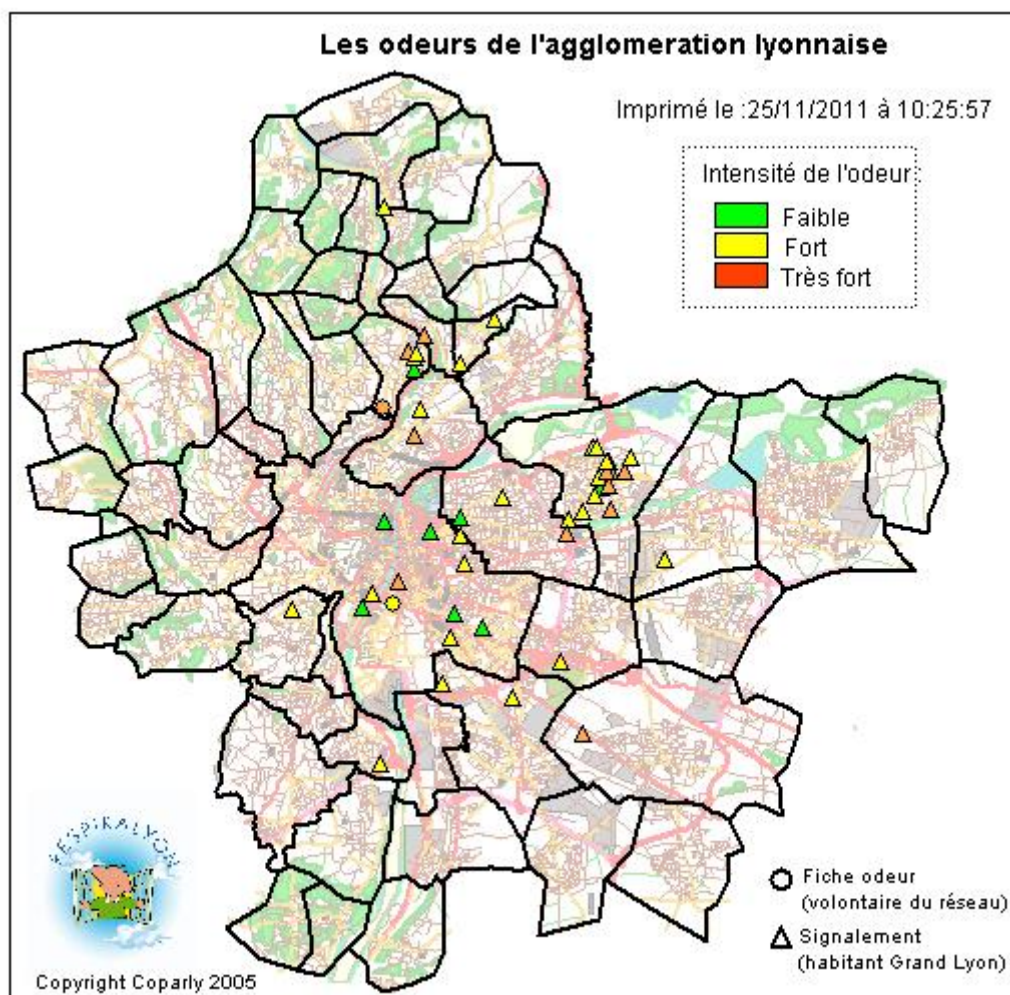

CARTES ODEURS SUR LE GRAND LYON

CARTE ODEURS AOUT 2011

34 formulaires de signalements d'odeurs enregistrés par 22 personnes différentes.

9 fiches odeurs ouvertes par 1 volontaire du réseau.

CARTE ODEURS SEPTEMBRE 2011

107 formulaires de signalements d'odeurs enregistrés par 61 personnes différentes.

18 fiches odeurs ouvertes par 1 volontaire du réseau.

A signaler :

39 signalements enregistrés sur la commune de Vaulx-en-Velin soit 40% des odeurs du Grand Lyon.

CARTE ODEURS OCTOBRE 2011

86 formulaires de signalements d'odeurs enregistrés par 46 personnes différentes.

35 fiches odeurs ouvertes par 2 volontaires du réseau.

A signaler :

26 signalements enregistrés sur la commune de Vaulx-en-Velin soit 30% des odeurs du Grand Lyon.

CARTE ODEURS NOVEMBRE 2011

53 formulaires de signalements d'odeurs enregistrés par 22 personnes différentes.

20 fiches odeurs ouvertes par 2 volontaires du réseau.

A signaler :

29 signalements enregistrés sur la commune de Vaulx-en-Velin soit 55 % des odeurs du Grand Lyon.